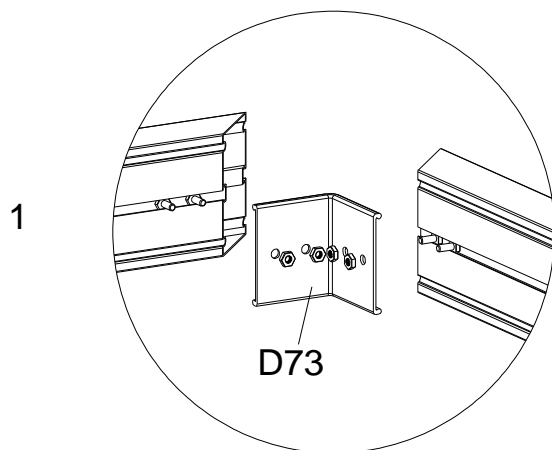

Monteringsvejledning

MODEL : SCANDIC MODI 12,4 ALUMINIUM SOKKEL

MÅL : 306 X 406

LÆS HELE VEJLEDNINGEN FØR MONTAGE

DEL	NR.	STK.
 4065mm	DJ01	2
 3063mm	DJ02	2
	D73	4
	D122	14
 Ø6.5X16x1.2	H79	14
 Ø5X40	Z13A	14
 M6X10	S03A	30
 M6	M01A	30

Saml DJ01 og DJ02 med beslag D73, brug S03A & M01A.

SCANDIC MODI 12,4

Denne skitse viser D122 placering, midt ud for hvert glas.