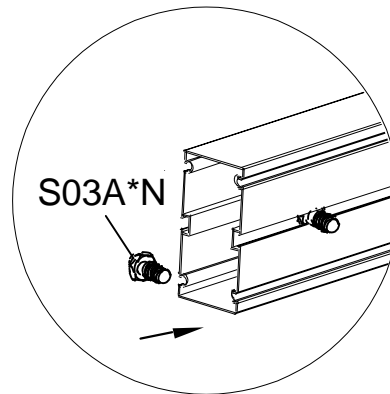

Monteringsvejledning

MODEL : SCANDIC MODI 12,4 ALUMINIUM SOKKEL

MÅL : 306 X 406

LÆS HELE VEJLEDNINGEN FØR MONTAGE

DEL	NR.	STK.
 4065mm	DJ01	2
 3063mm	DJ02	2
	D73	4
	D122	14
 Ø6.5X16x1.2	H79	14
 Ø5X40	Z13A	14
 M6X10	S03A	30
 M6	M01A	30

Saml DJ01 og DJ02 med beslag D73, brug S03A & M01A.

SCANDIC MODI 12,4

Denne skitse viser D122 placering, midt ud for hvert glas.