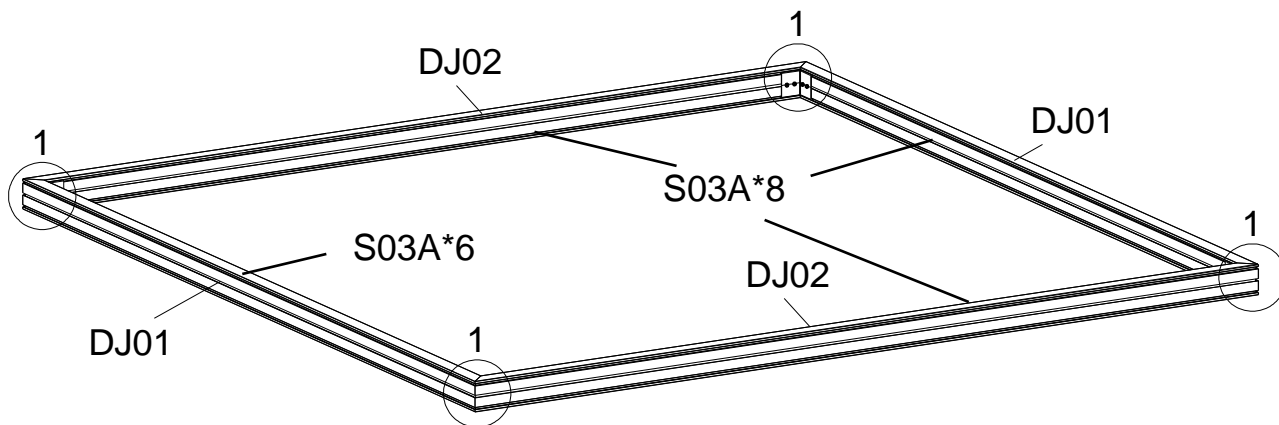

Monteringsvejledning

MODEL : SCANDIC MODI 12,4 ALUMINIUM SOKKEL

MÅL : 306 X 406

LÆS HELE VEJLEDNINGEN FØR MONTAGE

DEL	NR.	STK.
 4065mm	DJ01	2
 3063mm	DJ02	2
	D73	4
	D122	14
 Ø6.5X16x1.2	H79	14
 Ø5X40	Z13A	14
 M6X10	S03A	30
 M6	M01A	30

Saml DJ01 og DJ02 med beslag D73, brug S03A & M01A.

SCANDIC MODI 12,4

Denne skitse viser D122 placering, midt ud for hvert glas.