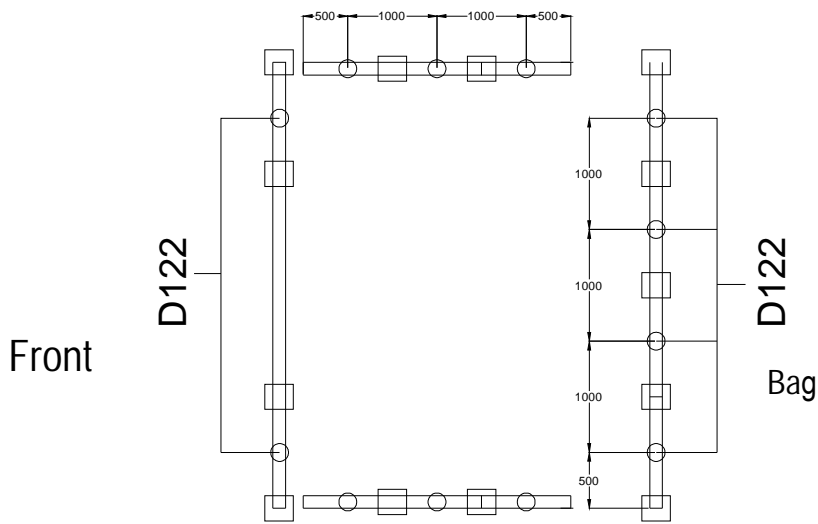

Monteringsvejledning

MODEL : SCANDIC MODI 12,4 ALUMINIUM SOKKEL

MÅL : 306 X 406

LÆS HELE VEJLEDNINGEN FØR MONTAGE

DEL	NR.	STK.
 4065mm	DJ01	2
 3063mm	DJ02	2
	D73	4
	D122	14
 Ø6.5X16x1.2	H79	14
 Ø5X40	Z13A	14
 M6X10	S03A	30
 M6	M01A	30

Saml DJ01 og DJ02 med beslag D73, brug S03A & M01A.

SCANDIC MODI 12,4

Denne skitse viser D122 placering, midt ud for hvert glas.