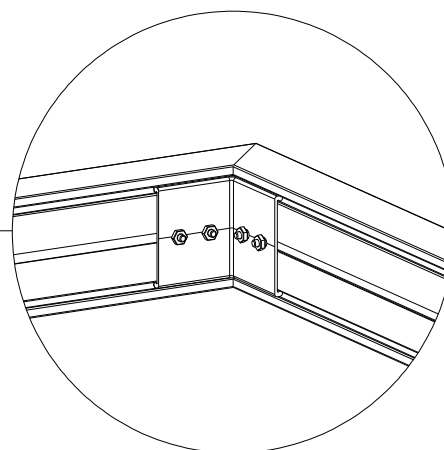

Monteringsvejledning

MODEL : SCANDIC MODI 12,4 ALUMINIUM SOKKEL

MÅL : 306 X 406

LÆS HELE VEJLEDNINGEN FØR MONTAGE

DEL	NR.	STK.
 4065mm	DJ01	2
 3063mm	DJ02	2
	D73	4
	D122	14
 Ø6.5X16x1.2	H79	14
 Ø5X40	Z13A	14
 M6X10	S03A	30
 M6	M01A	30

Saml DJ01 og DJ02 med beslag D73, brug S03A & M01A.

SCANDIC MODI 12,4

Denne skitse viser D122 placering, midt ud for hvert glas.